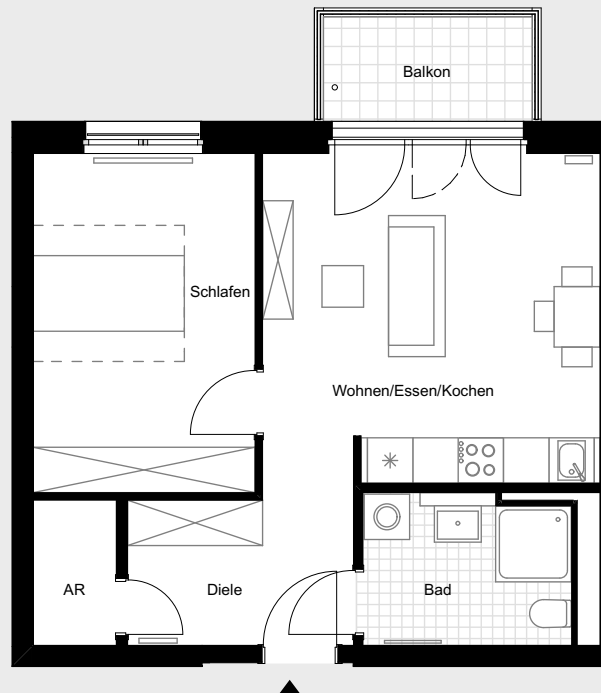

2-Zimmer-Wohnung ca. 47,05 m²

1.- 3.Obergeschoss
Wohnung 7, 25, 43

	Wohnfläche
Diele	ca. 5,70 m ²
Abstellraum (AR)	ca. 2,10 m ²
Bad	ca. 5,40 m ²
Wohnen/Essen/Kochen	ca. 19,60 m ²
Schlafen	ca. 13,10 m ²
Balkon (4,60 m ²) 25%	ca. 1,15 m ²
Wohnfläche gesamt	ca. 47,05 m ²

Meter 1 2 3 4 5