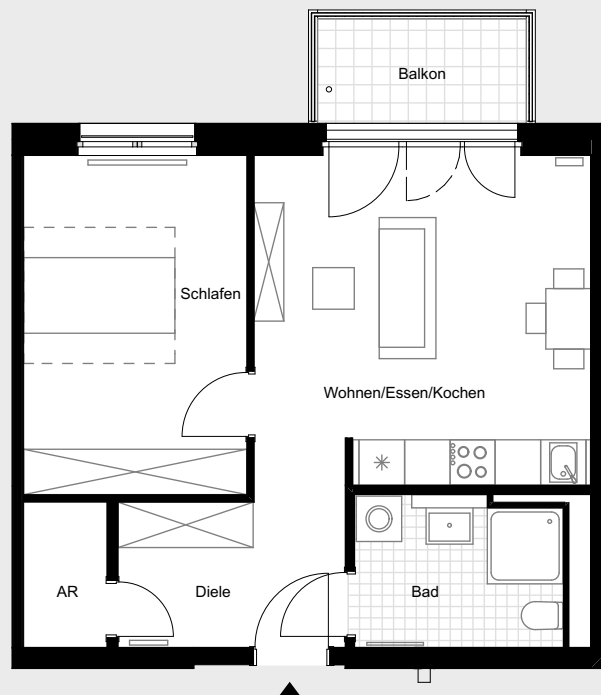

## 2-Zimmer-Wohnung ca. 47,15 m<sup>2</sup>

1.- 3.Obergeschoss  
Wohnung 6, 24, 42

	Wohnfläche
Diele	ca. 5,70 m <sup>2</sup>
Abstellraum (AR)	ca. 2,10 m <sup>2</sup>
Bad	ca. 5,40 m <sup>2</sup>
Wohnen/Essen/Kochen	ca. 19,60 m <sup>2</sup>
Schlafen	ca. 13,20 m <sup>2</sup>
Balkon (4,60 m <sup>2</sup> ) 25%	ca. 1,15 m <sup>2</sup>
Wohnfläche gesamt	ca. 47,15 m <sup>2</sup>

Meter 1 2 3 4 5