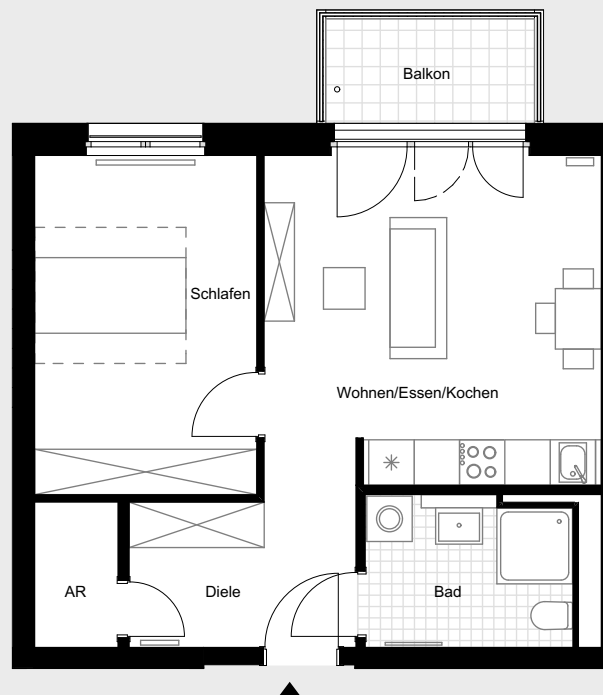

## 2-Zimmer-Wohnung ca. 46,95 m<sup>2</sup>

1.- 3.Obergeschoss  
Wohnung 5, 23, 41

	Wohnfläche
Diele	ca. 5,70 m <sup>2</sup>
Abstellraum (AR)	ca. 2,10 m <sup>2</sup>
Bad	ca. 5,30 m <sup>2</sup>
Wohnen/Essen/Kochen	ca. 19,60 m <sup>2</sup>
Schlafen	ca. 13,10 m <sup>2</sup>
Balkon (4,60 m <sup>2</sup> ) 25%	ca. 1,15 m <sup>2</sup>
Wohnfläche gesamt	ca. 46,95 m <sup>2</sup>

Meter 1 2 3 4 5