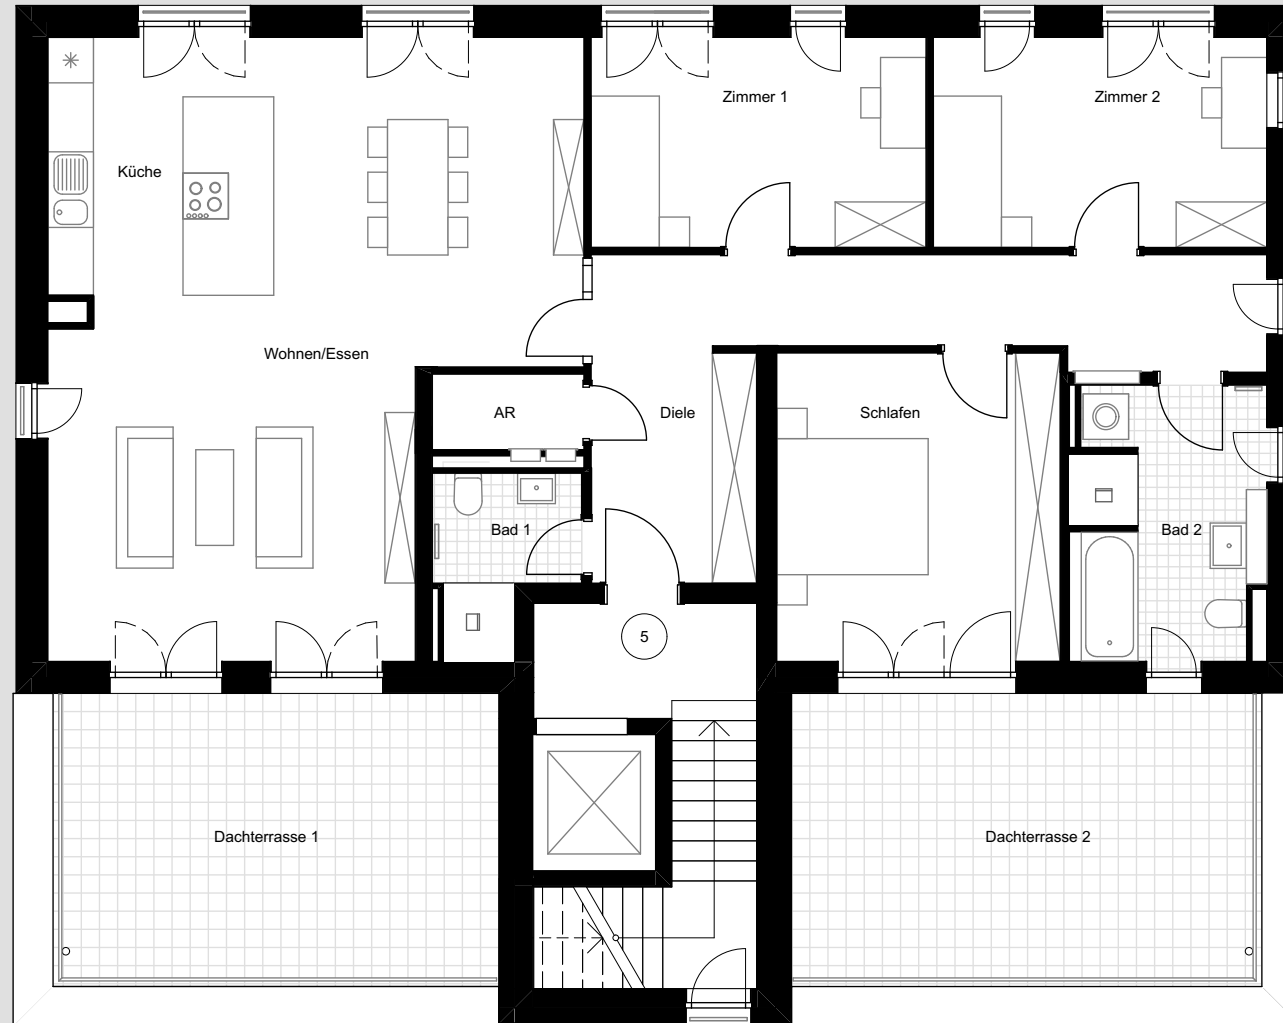

# Staffelgeschoss

Plantation 7

### Wohnung 5:

Diele	ca. 18,40 m <sup>2</sup>
Bad 1	ca. 3,80 m <sup>2</sup>
Abstellraum (AR)	ca. 2,00 m <sup>2</sup>
Wohnen/Essen	ca. 39,30 m <sup>2</sup>
Küche	ca. 10,10 m <sup>2</sup>
Zimmer 1	ca. 12,20 m <sup>2</sup>
Zimmer 2	ca. 12,20 m <sup>2</sup>
Bad 2	ca. 9,20 m <sup>2</sup>
Schlafen	ca. 15,20 m <sup>2</sup>
Dachterrasse 1 (22,80 m <sup>2</sup> ) 25%	ca. 5,70 m <sup>2</sup>
Dachterrasse 2 (24,40 m <sup>2</sup> ) 25%	ca. 6,10 m <sup>2</sup>
<b>Wohnfläche</b>	<b>ca. 134,20 m<sup>2</sup></b>

Meter 1 2 3 4 5