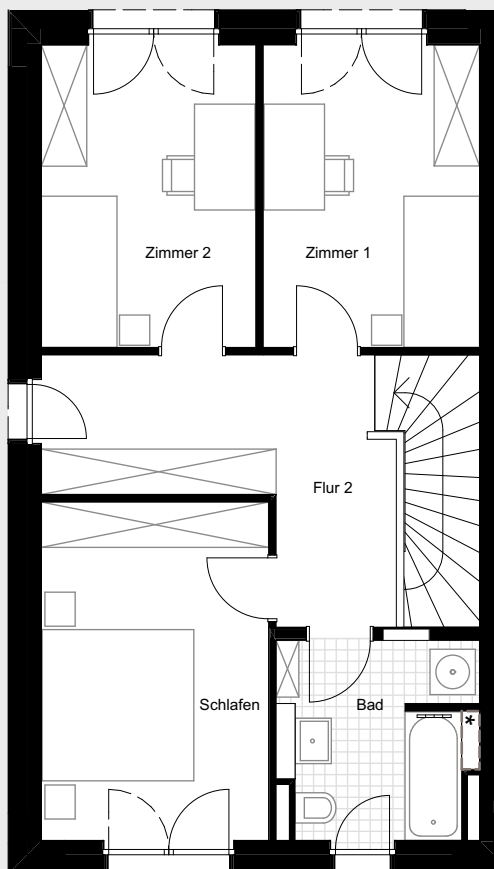

4-Zimmer-Wohnung ca. 114,10 m²

Erdgeschoss/1.Obergeschoss
Townhaus Wohnung 26

	Wohnfläche
Flur 1	ca. 4,50 m ²
Küche	ca. 6,80 m ²
Wohnen/Essen	ca. 39,50 m ²
Abstellraum (AR)	ca. 1,90 m ²
Duschbad	ca. 3,30 m ²
Flur 2	ca. 11,10 m ²
Bad	ca. 6,50 m ²
Schlafen	ca. 13,40 m ²
Zimmer 2	ca. 11,30 m ²
Zimmer 1	ca. 11,40 m ²
Terrasse (17,60 m ²) 25%	ca. 4,40 m ²
Wohnfläche gesamt	ca. 114,10 m ²

1. Obergeschoss

Erdgeschoss

* abgehängte Decke
** Tür mit Oberlicht

Meter 1 2 3 4 5