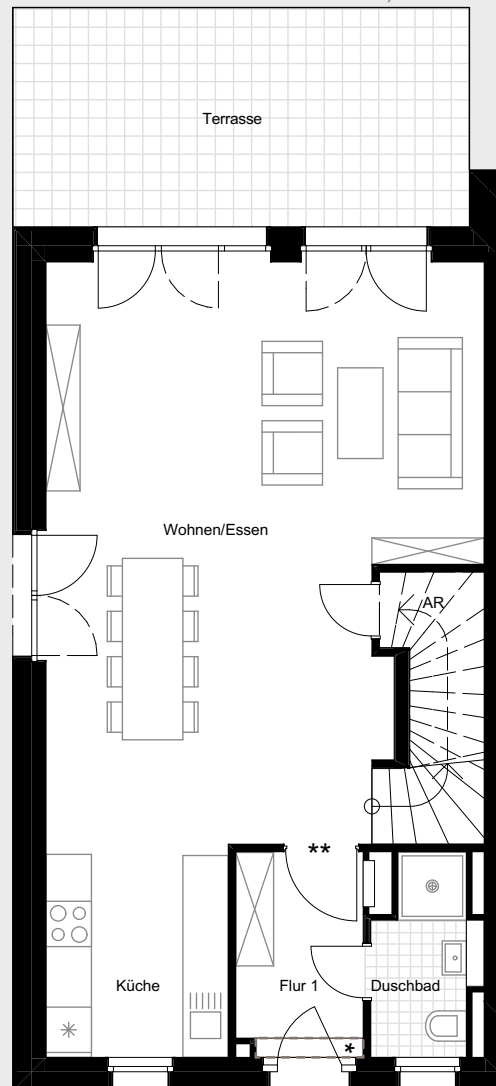

4-Zimmer-Wohnung ca. 114,10 m²

Erdgeschoss/1.Obergeschoss
Townhaus Wohnung 26

	Wohnfläche
Flur 1	ca. 4,50 m ²
Küche	ca. 6,80 m ²
Wohnen/Essen	ca. 39,50 m ²
Abstellraum (AR)	ca. 1,90 m ²
Duschbad	ca. 3,30 m ²
Flur 2	ca. 11,10 m ²
Bad	ca. 6,50 m ²
Schlafen	ca. 13,40 m ²
Zimmer 2	ca. 11,30 m ²
Zimmer 1	ca. 11,40 m ²
Terrasse (17,60 m ²) 25%	ca. 4,40 m ²
Wohnfläche gesamt	ca. 114,10 m ²

1. Obergeschoss

Erdgeschoss

* abgehängte Decke
** Tür mit Oberlicht

Meter 1 2 3 4 5