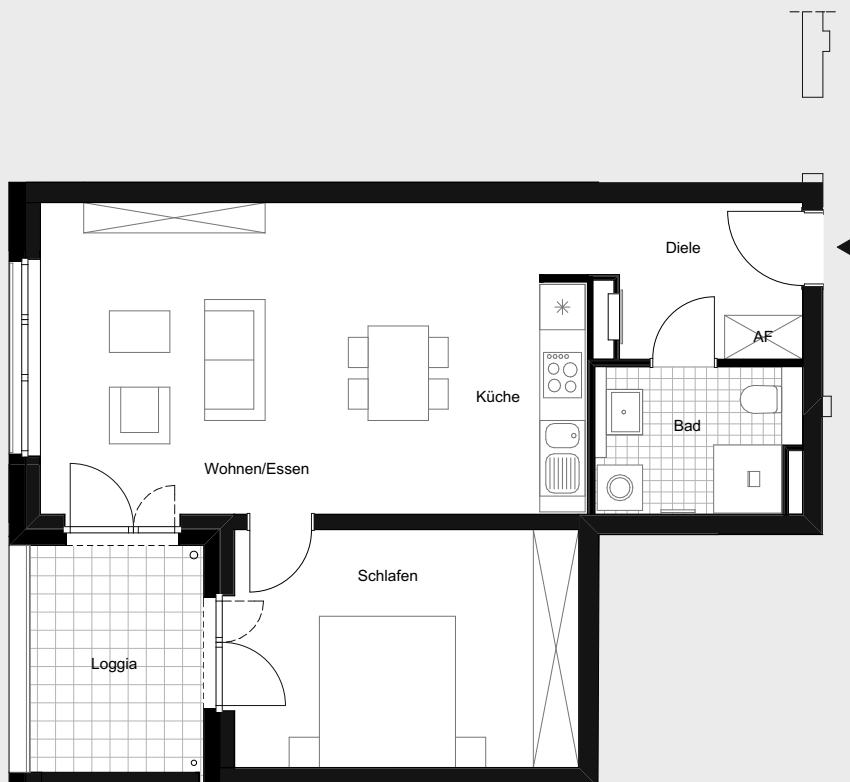

2-Zimmer-Wohnung ca. 57,90 m²

1.- 2. Obergeschoss Haus 9
Wohnung 6, 10

| | Wohnfläche |
|-----------------------------------|--------------------------|
| Diele | ca. 5,40 m ² |
| Abstellfläche (AF) | ca. 0,60 m ² |
| Bad | ca. 5,00 m ² |
| Küche | ca. 5,70 m ² |
| Schlafen | ca. 14,30 m ² |
| Wohnen/Essen | ca. 23,40 m ² |
| Loggia (7,00 m ²) 50% | ca. 3,50 m ² |
| Wohnfläche gesamt | ca. 57,90 m ² |

Meter 1 2 3 4 5