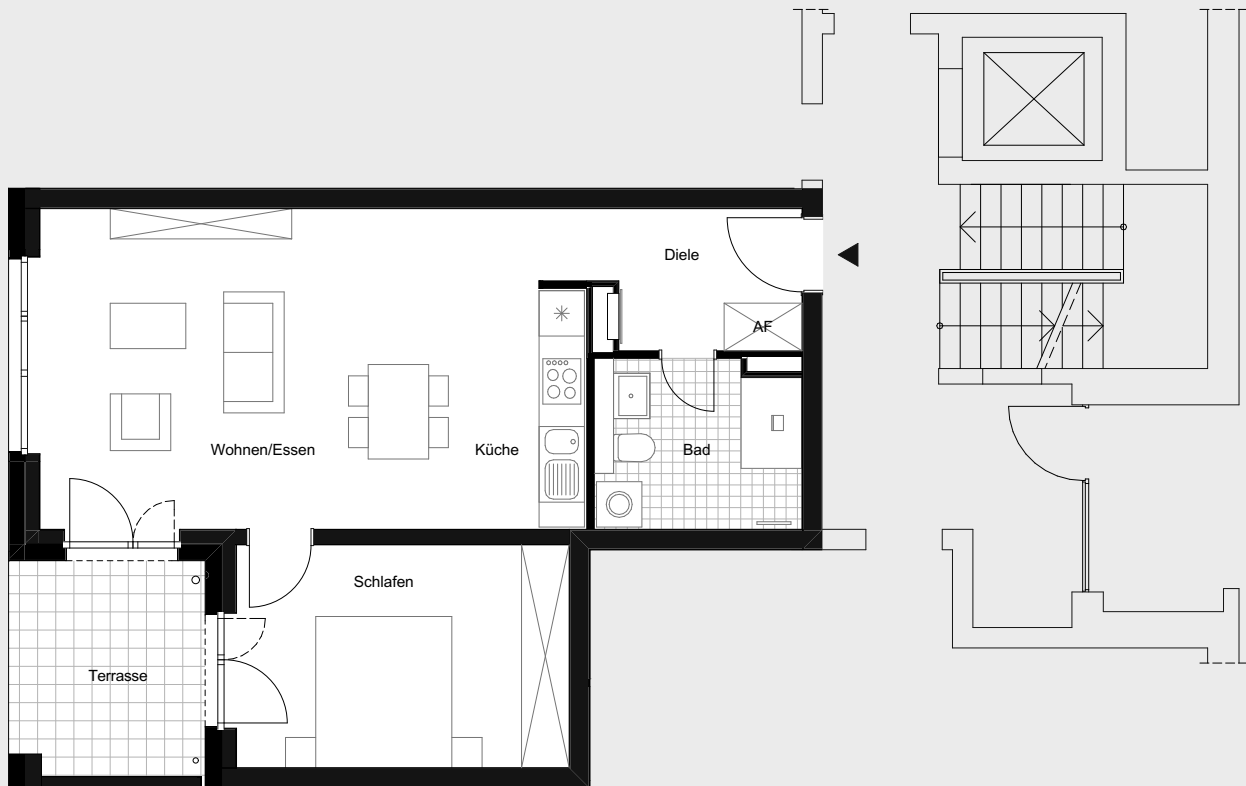

# 2-Zimmer-Wohnung ca. 58,20m<sup>2</sup>

Erdgeschoss Haus 13  
Wohnung 42

	Wohnfläche
Diele	ca. 4,30 m <sup>2</sup>
Abstellfläche (AF)	ca. 0,60 m <sup>2</sup>
Bad	ca. 5,90 m <sup>2</sup>
Küche	ca. 5,90 m <sup>2</sup>
Wohnen/Essen	ca. 25,00 m <sup>2</sup>
Schlafen	ca. 12,90 m <sup>2</sup>
Terrasse (7,20 m <sup>2</sup> ) 50%	ca. 3,60 m <sup>2</sup>
<b>Wohnfläche gesamt</b>	<b>ca. 58,20 m<sup>2</sup></b>

Meter 1 2 3 4 5